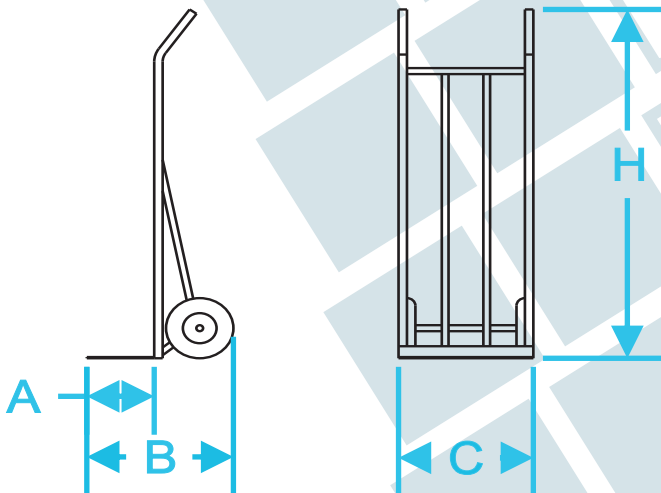

Mod. 138

Carrello porta colli cilindrici
tipo medio
ruote in gomma piena
PORTATA: Kg. 200

mod.	A	B	C	H
138	130	480	400	1130

**PROMOZIONE FINO AD
ESAURIMENTO SCORTE!!
€. 39,00 + iva**